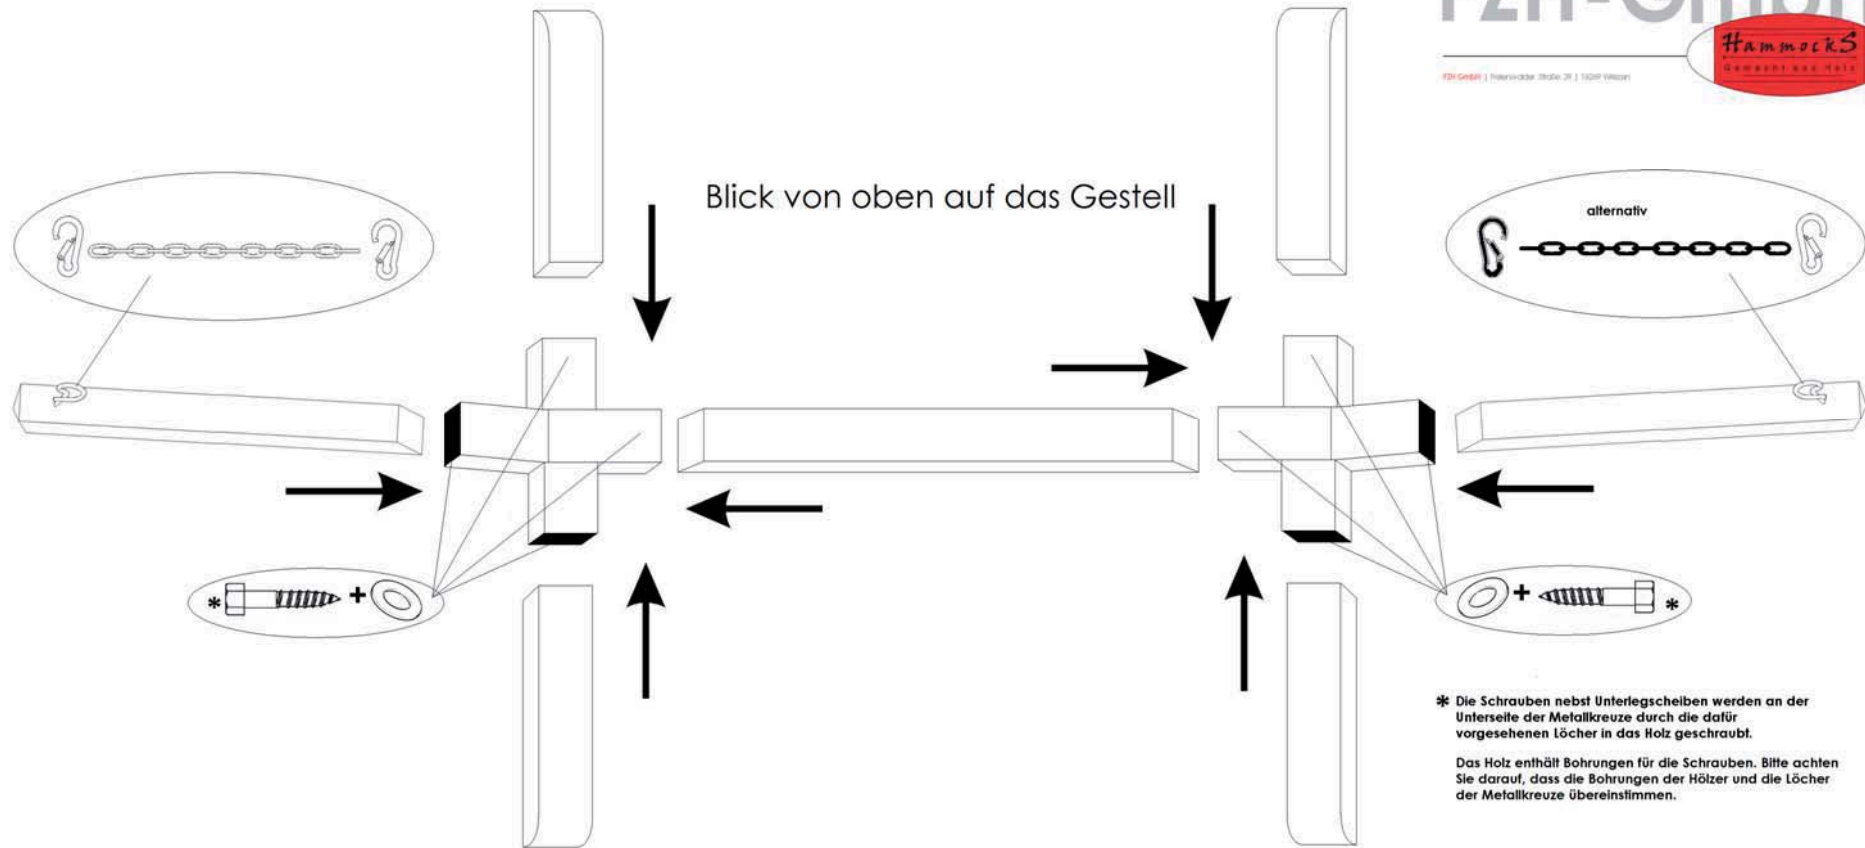

Aufbauanleitung

FZH-GmbH

HammockS