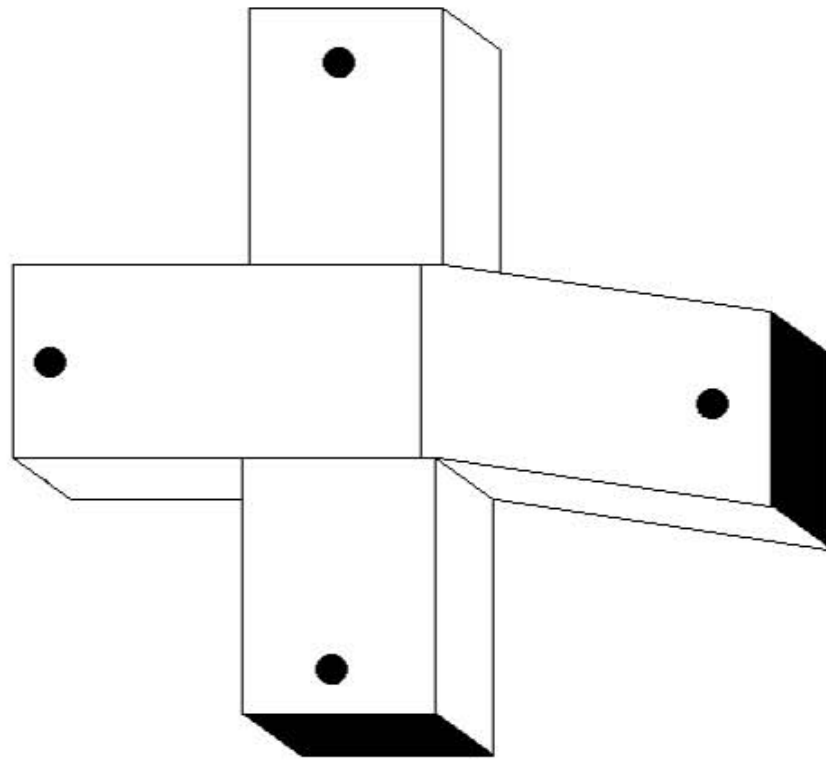

Aufbauanleitung

FZH-GmbH

HammockS

FZH GmbH | Felsenrückel Straße 20 | 10249 Völkerei

Lieferübersicht

Metallkreuz 2x

Halterung 2x

Mittelstrebe 1x